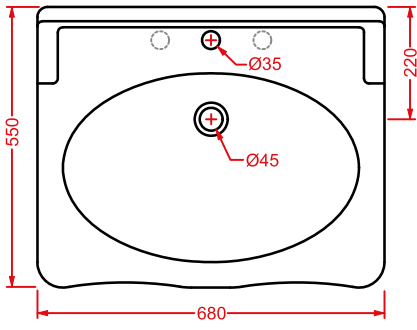

HEA016 HERMITAGE

struttura cromata consolle 92
chromed structure consolle 92

HEL002 + HEC002 HERMITAGE

lavabo 68 + colonna

washbasin 68 + column

HEA015 HERMITAGE

struttura cromata lavabo 68

chromed structure washbasin 68