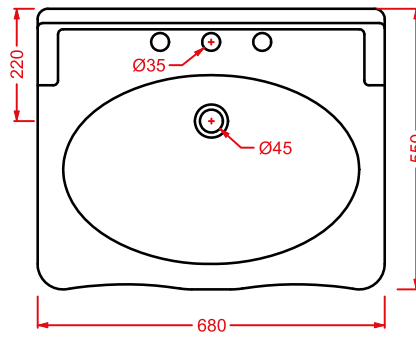

HEA016 HERMITAGE

struttura cromata consolle 92
chromed structure consolle 92

HEL002 + HEC002 HERMITAGE

lavabo 68 + colonna

washbasin 68 + column

HEA015 HERMITAGE

struttura cromata lavabo 68

chromed structure washbasin 68