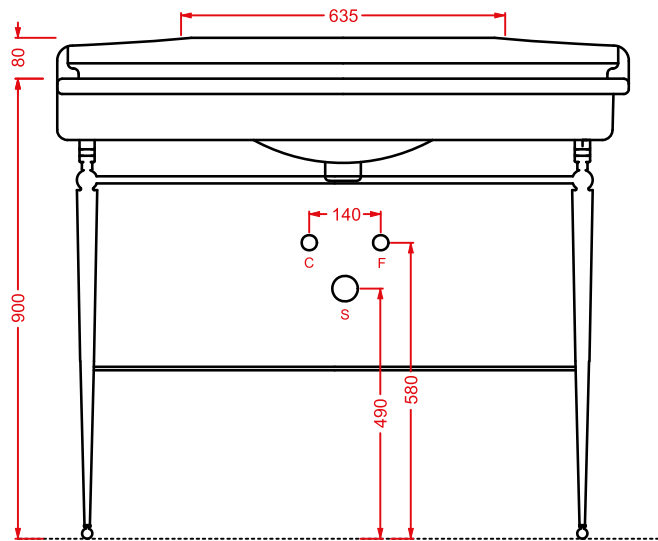

HEL004 + HEC003 HERMITAGE

consolle 112 + gambe ceramica
consolle 112 + ceramic legs