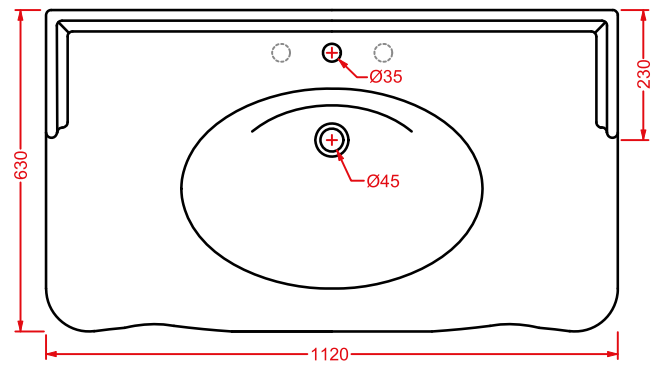

HEL004 + HEC003 HERMITAGE

consolle 112 + gambe ceramica
consolle 112 + ceramic legs