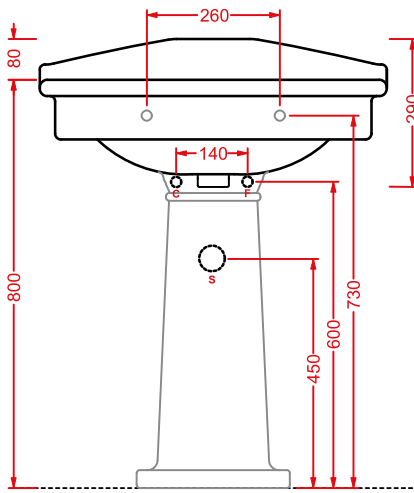

HEA016 HERMITAGE

struttura cromata consolle 92
chromed structure consolle 92

HEL002 + HEC002 HERMITAGE

lavabo 68 + colonna

washbasin 68 + column

HEA015 HERMITAGE

struttura cromata lavabo 68

chromed structure washbasin 68