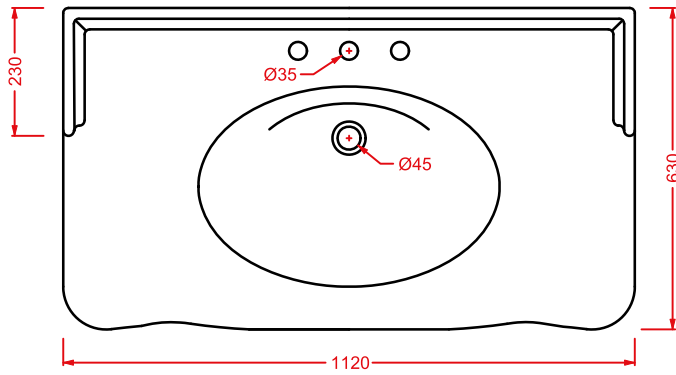

HEA017 HERMITAGE

struttura cromata consolle 112
chromed structure consolle 112