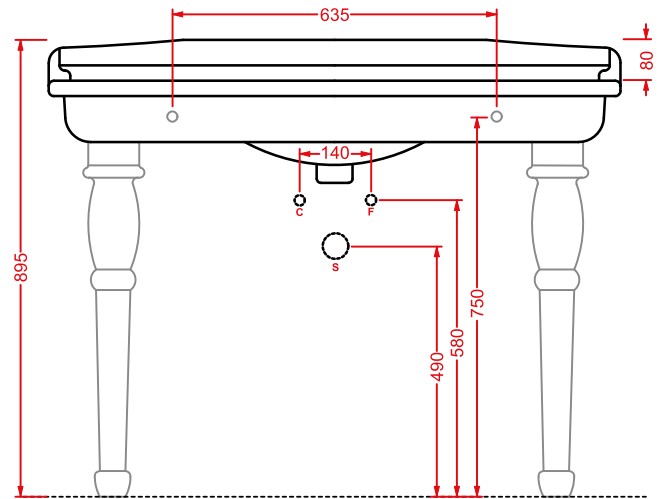

HEL004 + HEC003 HERMITAGE

consolle 112 + gambe ceramica
consolle 112 + ceramic legs