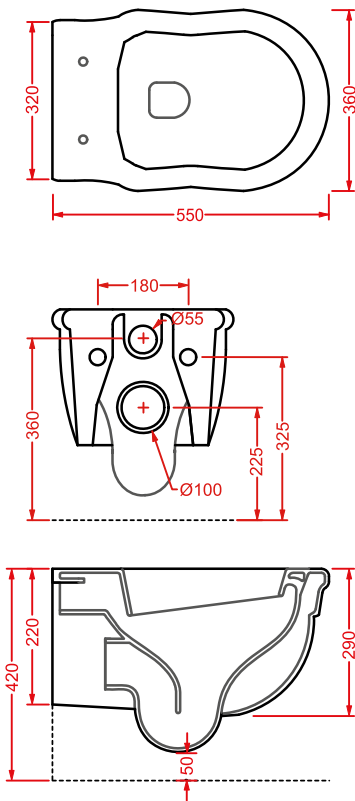

HEV010 HERMITAGE

vaso sospeso
wall-hung WC