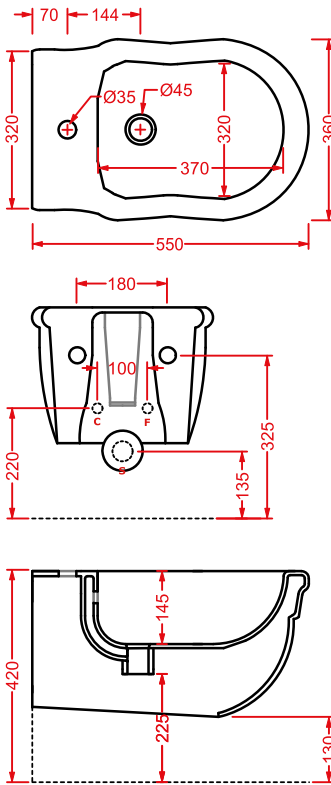

HEB003 HERMITAGE

bidet sospeso
wall-hung bidet