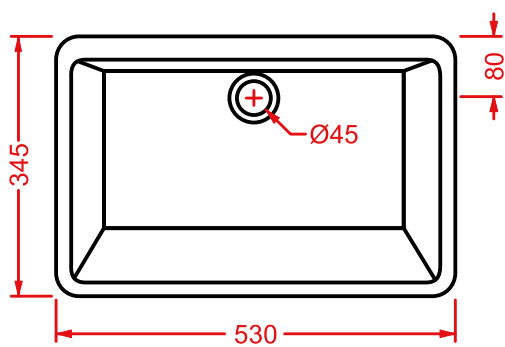

GEA

GEL001 GEA

lavabo sottopiano 53
under-countertop washbasin 53