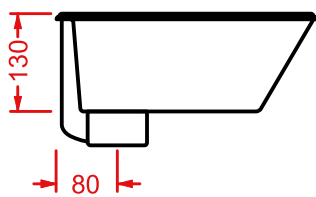

GEA

GEL001 GEA

lavabo sottopiano 53
under-countertop washbasin 53