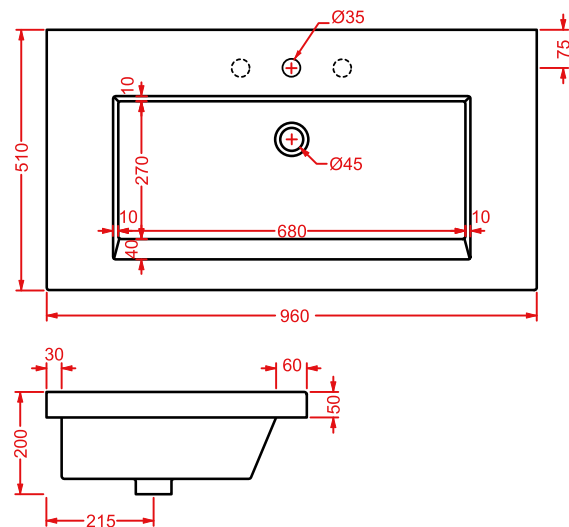

lavabo incasso 1 foro
(predisposto tre fori)

*drop in washbasin 1 hole with
arrangement for 3 holes*

GAP 86 | 86 x 51

○	GPL003 01; 00	29	10	16
---	----------------------	----	----	----

lavabo incasso 1 foro
(predisposto tre fori)

*drop in washbasin 1 hole with
arrangement for 3 holes*

GAP 96 | 96 x 51

colore	codice	kg	pz. pallet Italia	pz. pallet Export
	○ GPL004 01; 00	30	8	13

lavabo incasso 1 foro
(predisposto tre fori)

*drop in washbasin 1 hole with
arrangement for 3 holes*

GAP 106 | 106 x 51

	○ GPL001 01; 00	33	8	13
--	-----------------	----	---	----

lavabo incasso 1 foro
(predisposto tre fori)

*drop in washbasin 1 hole with
arrangement for 3 holes*

GAP 51

GPL005 GAP 51
consolle incasso 51
drop in consolle 51

GAP 60

GPL006 GAP 60
consolle incasso 59,5
drop in consolle 59,5

GAP 71

GPL002 GAP 71
consolle incasso 71
drop in consolle 71

GAP 86

GPL003 GAP 86
consolle incasso 86
drop in consolle 86

GAP 96

GPL004 GAP 96
consolle incasso 96
drop in consolle 96