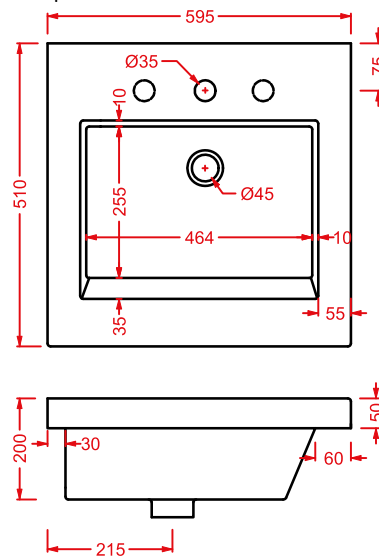

lavabo incasso 1 foro
(predisposto tre fori)

*drop in washbasin 1 hole with
arrangement for 3 holes*

GAP 86 | 86 x 51

○	GPL003 01; 00	29	10	16
---	----------------------	----	----	----

lavabo incasso 1 foro
(predisposto tre fori)

*drop in washbasin 1 hole with
arrangement for 3 holes*

GAP 96 | 96 x 51

colore	codice	kg	pz. pallet Italia	pz. pallet Export
	○ GPL004 01; 00	30	8	13

lavabo incasso 1 foro
(predisposto tre fori)

*drop in washbasin 1 hole with
arrangement for 3 holes*

GAP 106 | 106 x 51

	○ GPL001 01; 00	33	8	13
--	-----------------	----	---	----

lavabo incasso 1 foro
(predisposto tre fori)

*drop in washbasin 1 hole with
arrangement for 3 holes*

GAP 51

GPL005 GAP 51
consolle incasso 51
drop in consolle 51

GAP 60

GPL006 GAP 60
consolle incasso 59,5
drop in consolle 59,5

GAP 71

GPL002 GAP 71
consolle incasso 71
drop in consolle 71

GAP 86

GPL003 GAP 86
consolle incasso 86
drop in consolle 86

GAP 96

GPL004 GAP 96
consolle incasso 96
drop in consolle 96