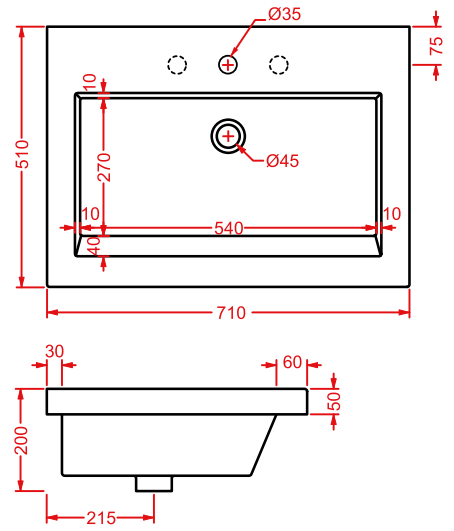

lavabo incasso 1 foro
(predisposto tre fori)

*drop in washbasin 1 hole with
arrangement for 3 holes*

GAP 86 | 86 x 51

○	GPL003 01; 00	29	10	16
---	----------------------	----	----	----

lavabo incasso 1 foro
(predisposto tre fori)

*drop in washbasin 1 hole with
arrangement for 3 holes*

GAP 96 | 96 x 51

colore	codice	kg	pz. pallet Italia	pz. pallet Export
	○ GPL004 01; 00	30	8	13

lavabo incasso 1 foro
(predisposto tre fori)

*drop in washbasin 1 hole with
arrangement for 3 holes*

GAP 106 | 106 x 51

	○ GPL001 01; 00	33	8	13
--	-----------------	----	---	----

lavabo incasso 1 foro
(predisposto tre fori)

*drop in washbasin 1 hole with
arrangement for 3 holes*

GAP 51

GPL005 GAP 51
consolle incasso 51
drop in consolle 51

GAP 60

GPL006 GAP 60
consolle incasso 59,5
drop in consolle 59,5

GAP 71

GPL002 GAP 71
consolle incasso 71
drop in consolle 71

GAP 86

GPL003 GAP 86
consolle incasso 86
drop in consolle 86

GAP 96

GPL004 GAP 96
consolle incasso 96
drop in consolle 96