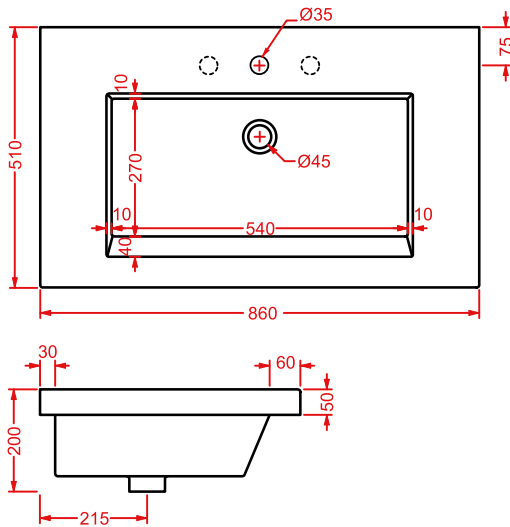

*drop in washbasin 1 hole with
arrangement for 3 holes*

GAP 96 | 96 x 51

colore	codice	kg	pz. pallet Italia	pz. pallet Export
	○ GPL004 01; 00	30	8	13

lavabo incasso 1 foro
(predisposto tre fori)

*drop in washbasin 1 hole with
arrangement for 3 holes*

GAP 106 | 106 x 51

	○ GPL001 01; 00	33	8	13
--	-----------------	----	---	----

lavabo incasso 1 foro
(predisposto tre fori)

*drop in washbasin 1 hole with
arrangement for 3 holes*

GAP 51

GPL005 GAP 51
consolle incasso 51
drop in consolle 51

GAP 60

GPL006 GAP 60
consolle incasso 59,5
drop in consolle 59,5

GAP 71

GPL002 GAP 71
consolle incasso 71
drop in consolle 71

GAP 86

GPL003 GAP 86
consolle incasso 86
drop in consolle 86

GAP 96

GPL004 GAP 96
consolle incasso 96
drop in consolle 96