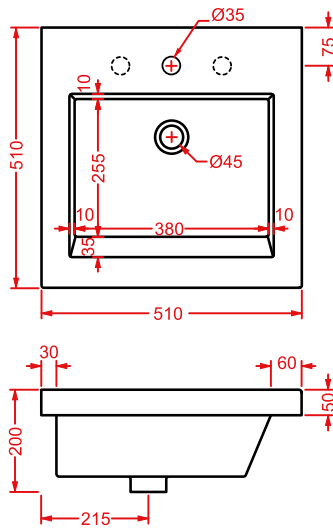

lavabo incasso 1 foro
(predisposto tre fori)

*drop in washbasin 1 hole with
arrangement for 3 holes*

GAP 86 | 86 x 51

○	GPL003 01; 00	29	10	16
---	----------------------	----	----	----

lavabo incasso 1 foro
(predisposto tre fori)

*drop in washbasin 1 hole with
arrangement for 3 holes*

GAP 96 | 96 x 51

colore	codice	kg	pz. pallet Italia	pz. pallet Export
	○ GPL004 01; 00	30	8	13

lavabo incasso 1 foro
(predisposto tre fori)

*drop in washbasin 1 hole with
arrangement for 3 holes*

GAP 106 | 106 x 51

	○ GPL001 01; 00	33	8	13
--	-----------------	----	---	----

lavabo incasso 1 foro
(predisposto tre fori)

*drop in washbasin 1 hole with
arrangement for 3 holes*

GAP 51

GPL005 GAP 51
consolle incasso 51
drop in consolle 51

GAP 60

GPL006 GAP 60
consolle incasso 59,5
drop in consolle 59,5

GAP 71

GPL002 GAP 71
consolle incasso 71
drop in consolle 71

GAP 86

GPL003 GAP 86
consolle incasso 86
drop in consolle 86

GAP 96

GPL004 GAP 96
consolle incasso 96
drop in consolle 96