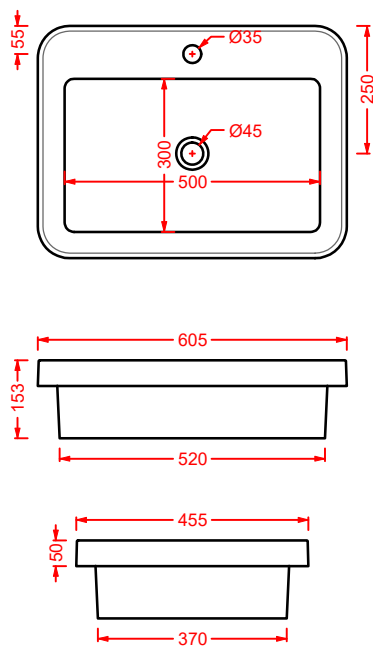

struttura per lavabo ovale 60
 structure for oval washbasin 60

**ACA056 FUORI SCALA**

struttura per lavabo rettangolare
 structure for rectangular washbasin 60

**ACA057 FUORI SCALA**

struttura per lavabo rettangolare 80
 structure for rectangular washbasin 80

TFL032 FUORI SCALA

lavabo Ø40
washbasin Ø40

TFL033 FUORI SCALA

lavabo ovale 60
oval washbasin 60

TFL034 FUORI SCALA

lavabo rettangolare 60
rectangular washbasin 60

TFL035 FUORI SCALA

lavabo rettangolare 80
rectangular washbasin 80