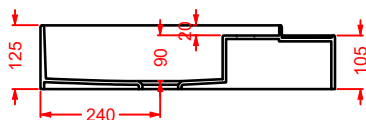

ACA065 /ACA059 FLAIR

struttura per lavabi appoggio Cartesio
structure for Cartesio countertop washbasins

CAL001 CARTESIO

lavabo appoggio ovale
oval countertop washbasin

CAL002 CARTESIO

lavabo appoggio rettangolare
rectangular countertop washbasin