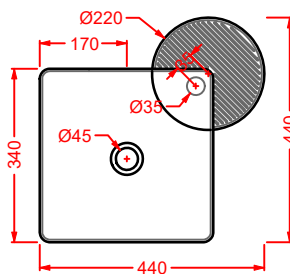

CAL003 CARTESIO

lavabo appoggio quadrato
squared countertop washbasin