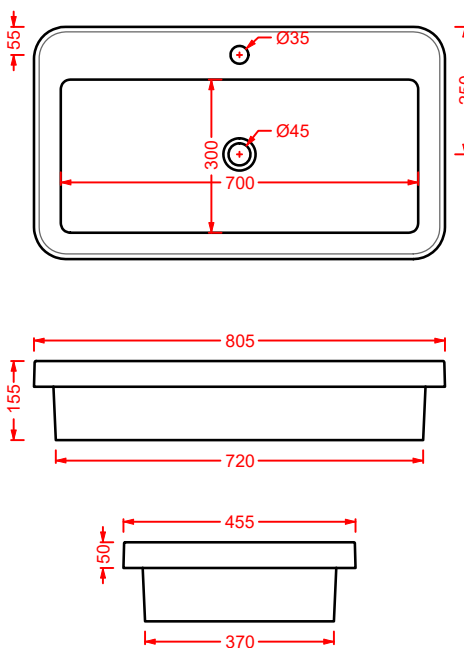

FUORI SCALA | 40 x 77 h83

struttura per lavabo
Fuori Scala rettangolare 80

structure for washbasin
Fuori scala rectangular 80

colore	codice	kg	pz. pallet Italia	pz. pallet Export
--------	--------	----	-------------------	-------------------

struttura per lavabo ovale 60
 structure for oval washbasin 60

**ACA056 FUORI SCALA**

struttura per lavabo rettangolare
 structure for rectangular washbasin 60

**ACA057 FUORI SCALA**

struttura per lavabo rettangolare 80
 structure for rectangular washbasin 80

TFL032 FUORI SCALA

lavabo Ø40
washbasin Ø40

TFL033 FUORI SCALA

lavabo ovale 60
oval washbasin 60

TFL034 FUORI SCALA

lavabo rettangolare 60
rectangular washbasin 60

TFL035 FUORI SCALA

lavabo rettangolare 80
rectangular washbasin 80