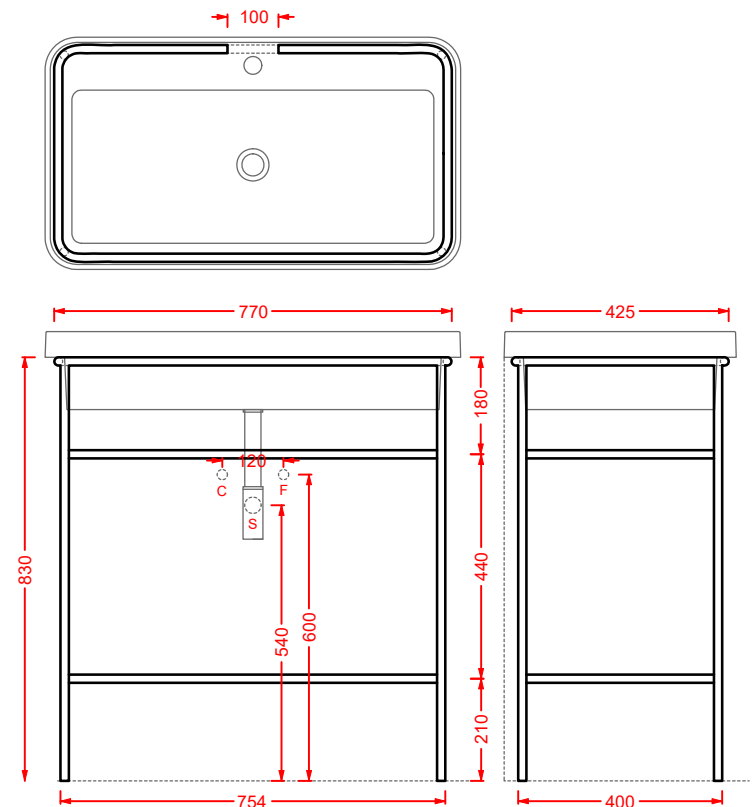

struttura per lavabo ovale 60
 structure for oval washbasin 60

**ACA056 FUORI SCALA**

struttura per lavabo rettangolare
 structure for rectangular washbasin 60

**ACA057 FUORI SCALA**

struttura per lavabo rettangolare 80
 structure for rectangular washbasin 80