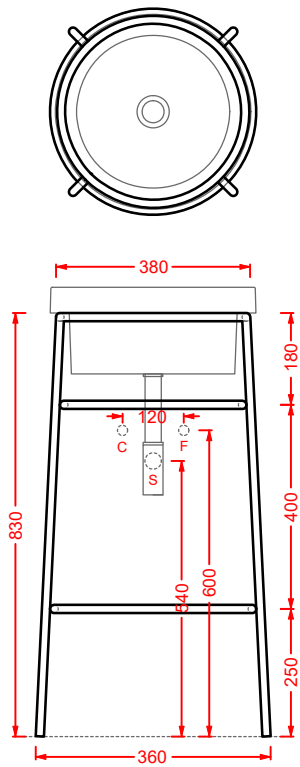

FUORI SCALA | 40 x 77 h83

struttura per lavabo
Fuori Scala rettangolare 80

structure for washbasin
Fuori scala rectangular 80

colore	codice	kg	pz. pallet Italia	pz. pallet Export
--------	--------	----	-------------------	-------------------

sifone cilindrico - *siphon*

ACA022 1 - -

sifone deluxe - *deluxe siphon*

ACA060 71 0,5 - -
 ACA060 05 0,5 - -
 ACA060 17 0,5 - -

ACA054 FUORI SCALA

struttura per lavabo Ø40
 structure for washbasin Ø40

**ACA055 FUORI SCALA**

struttura per lavabo ovale 60
 structure for oval washbasin 60

**ACA056 FUORI SCALA**

struttura per lavabo rettangolare
 structure for rectangular washbasin 60

**ACA057 FUORI SCALA**

struttura per lavabo rettangolare 80
 structure for rectangular washbasin 80