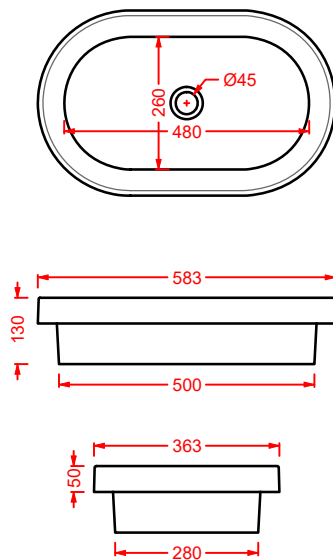

TFL033 FUORI SCALA

lavabo ovale 60
oval washbasin 60