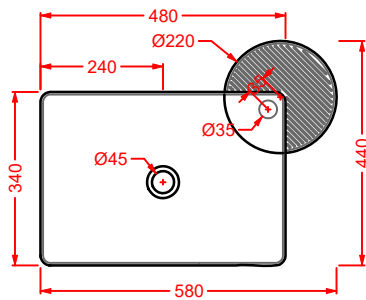

ACA065 /ACA059 FLAIR

struttura per lavabi appoggio Cartesio
structure for Cartesio countertop washbasins

CAL001 CARTESIO

lavabo appoggio ovale
oval countertop washbasin

CAL002 CARTESIO

lavabo appoggio rettangolare
rectangular countertop washbasin