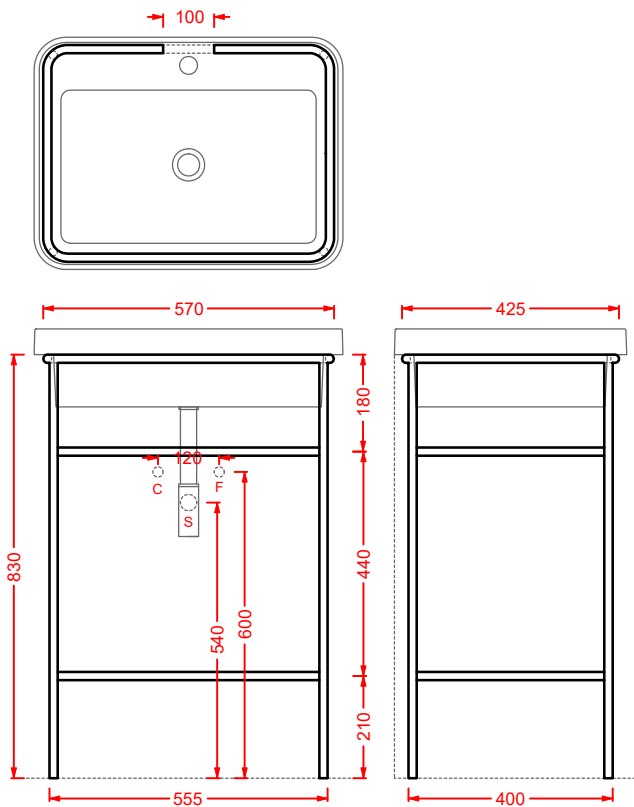

struttura per lavabo ovale 60
 structure for oval washbasin 60

**ACA056 FUORI SCALA**

struttura per lavabo rettangolare
 structure for rectangular washbasin 60

**ACA057 FUORI SCALA**

struttura per lavabo rettangolare 80
 structure for rectangular washbasin 80