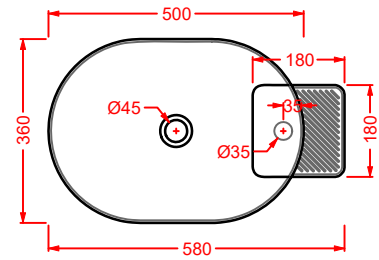

CAL001 CARTESIO

lavabo appoggio ovale
oval countertop washbasin