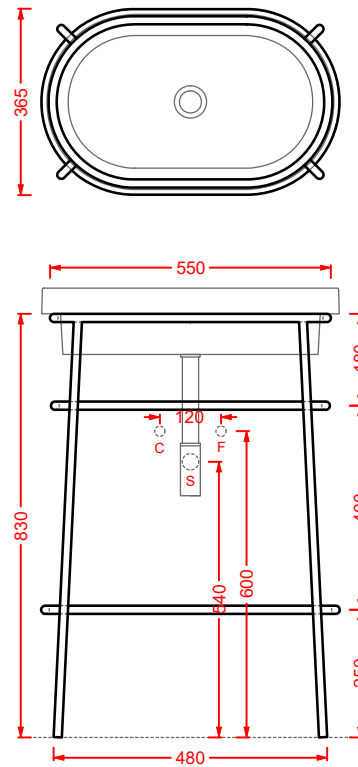

FUORI SCALA | 40 x 77 h83

struttura per lavabo
Fuori Scala rettangolare 80

structure for washbasin
Fuori scala rectangular 80

colore	codice	kg	pz. pallet Italia	pz. pallet Export
--------	--------	----	-------------------	-------------------

sifone cilindrico - *siphon*

ACA022 1 - -

sifone deluxe - *deluxe siphon*

ACA060 71 0,5 - -
 ACA060 05 0,5 - -
 ACA060 17 0,5 - -

ACA054 FUORI SCALA

struttura per lavabo Ø40
 structure for washbasin Ø40

**ACA055 FUORI SCALA**

struttura per lavabo ovale 60
 structure for oval washbasin 60

**ACA056 FUORI SCALA**

struttura per lavabo rettangolare
 structure for rectangular washbasin 60

**ACA057 FUORI SCALA**

struttura per lavabo rettangolare 80
 structure for rectangular washbasin 80