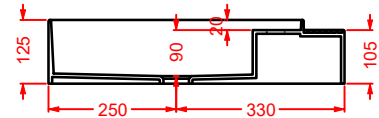

CAL001 CARTESIO

lavabo appoggio ovale
oval countertop washbasin