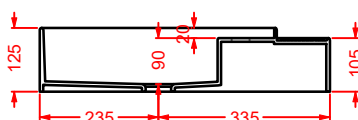

CAL003 CARTESIO

lavabo appoggio quadrato
squared countertop washbasin