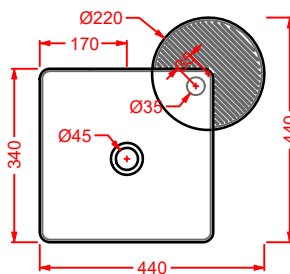

struttura per lavabi appoggio Cartesio
structure for Cartesio countertop washbasins

CAL001 CARTESIO

lavabo appoggio ovale
oval countertop washbasin

CAL002 CARTESIO

lavabo appoggio rettangolare
rectangular countertop washbasin

CAL003 CARTESIO

lavabo appoggio quadrato
squared countertop washbasin

CAL004 CARTESIO

lavabo appoggio tondo
round countertop washbasin