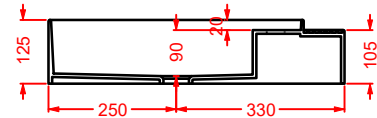

ACA061 71 0,5 - -

*Pop universal drain with integral
overflow*

ACA061 05 0,5 - -

ACA061 17 0,5 - -

piletta universale lavabo up & down

ACA032 0,3 - -

up & down drain for washbasin

ACA065 /ACA059 FLAIR

struttura per lavabi appoggio Cartesio
structure for Cartesio countertop washbasins

CAL001 CARTESIO

lavabo appoggio ovale
oval countertop washbasin

CAL002 CARTESIO

lavabo appoggio rettangolare
rectangular countertop washbasin