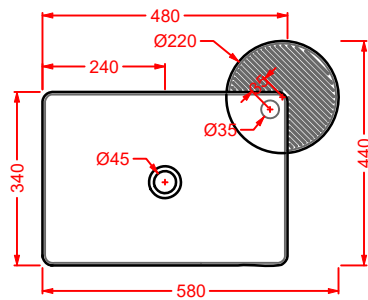

struttura per lavabi appoggio Cartesio
structure for Cartesio countertop washbasins

CAL001 CARTESIO

lavabo appoggio ovale
oval countertop washbasin

CAL002 CARTESIO

lavabo appoggio rettangolare
rectangular countertop washbasin

CAL003 CARTESIO

lavabo appoggio quadrato
squared countertop washbasin

CAL004 CARTESIO

lavabo appoggio tondo
round countertop washbasin