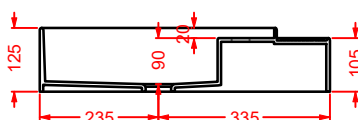

struttura per lavabi appoggio Cartesio
structure for Cartesio countertop washbasins

CAL001 CARTESIO

lavabo appoggio ovale
oval countertop washbasin

CAL002 CARTESIO

lavabo appoggio rettangolare
rectangular countertop washbasin

CAL003 CARTESIO

lavabo appoggio quadrato
squared countertop washbasin

CAL004 CARTESIO

lavabo appoggio tondo
round countertop washbasin