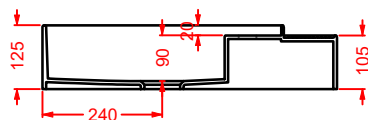

struttura per lavabi appoggio Cartesio
structure for Cartesio countertop washbasins

CAL001 CARTESIO

lavabo appoggio ovale
oval countertop washbasin

CAL002 CARTESIO

lavabo appoggio rettangolare
rectangular countertop washbasin