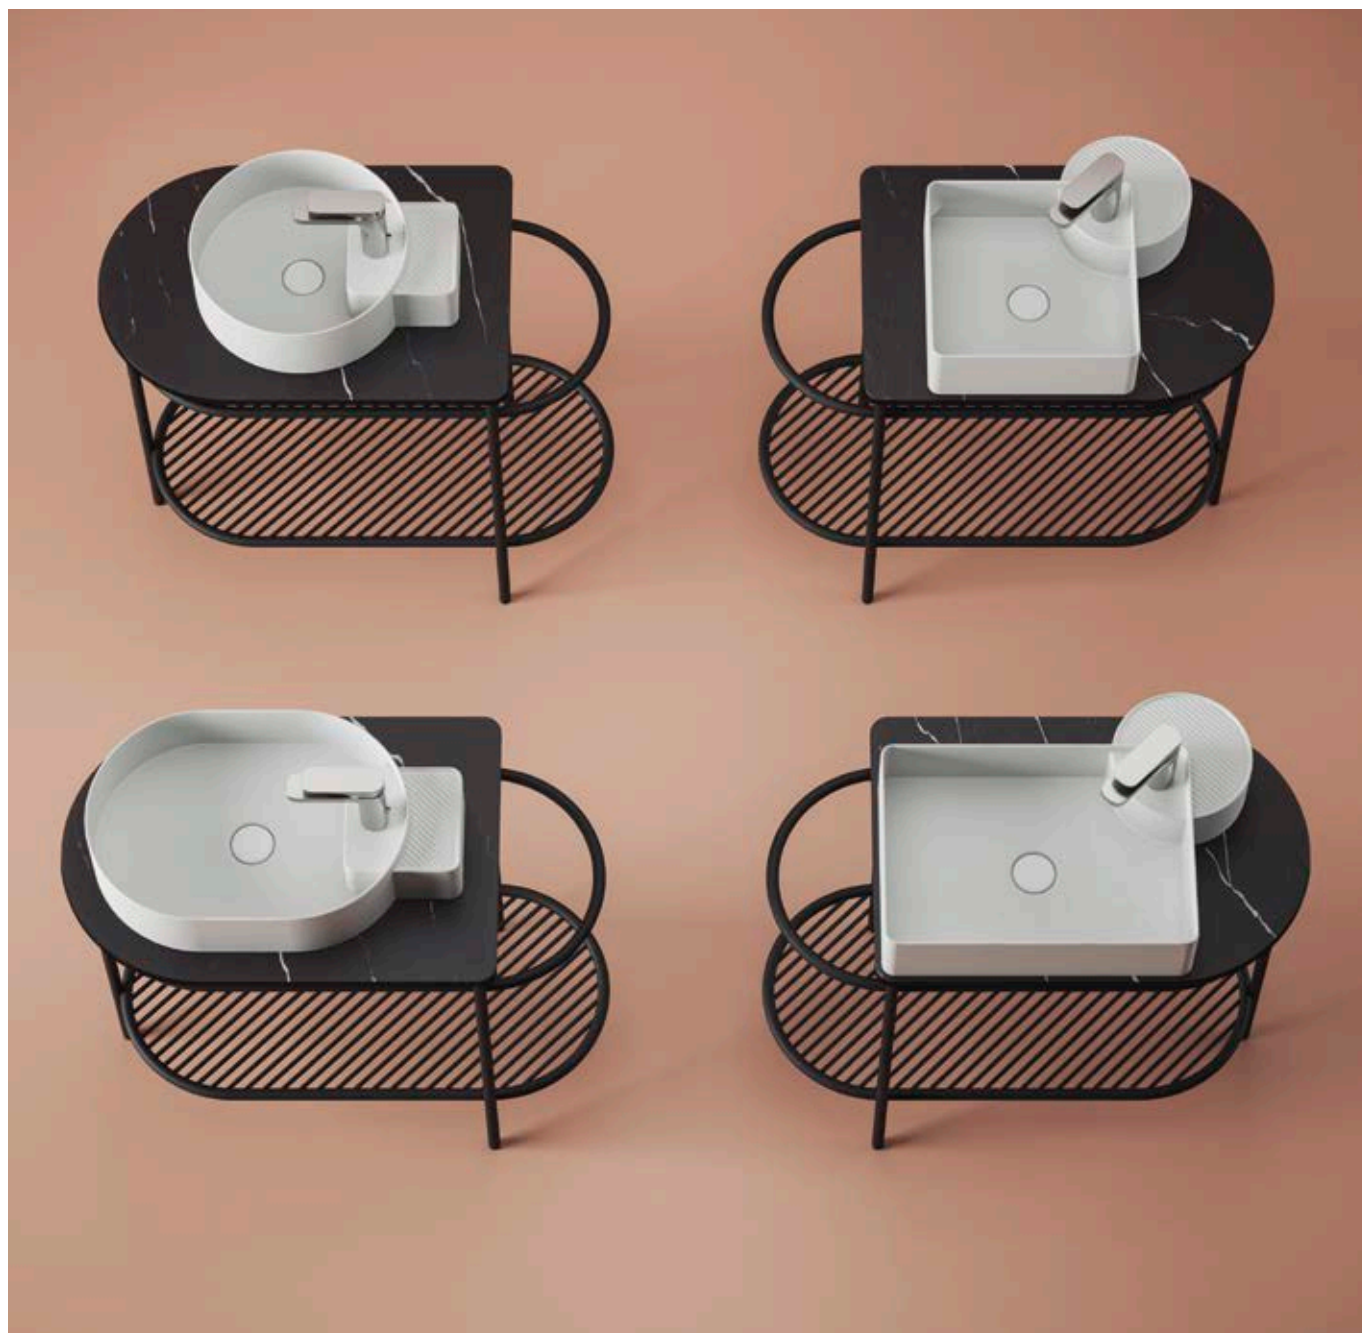

FLAIR SYSTEM

Un'unica struttura di appoggio coordinabile ai quattro lavabi della collezione Cartesio; può essere montata a dx o sx a seconda del lavabo installato.

La struttura è disponibile in due finiture, bianco e nero matt, con relativo top in marmo nello stesso tono (marquinia o carrara). Sul piano di marmo non è possibile installare la rubinetteria.

One special dedicated structure that can be matched with the four basins of Cartesio collection; it can be used for a left or right installation depending on the washbasin on top.

The structure comes in two finishes, matt black and matt white, also with the matching marble top (marquinia or carrara). On the marble top a faucet cannot be installed.