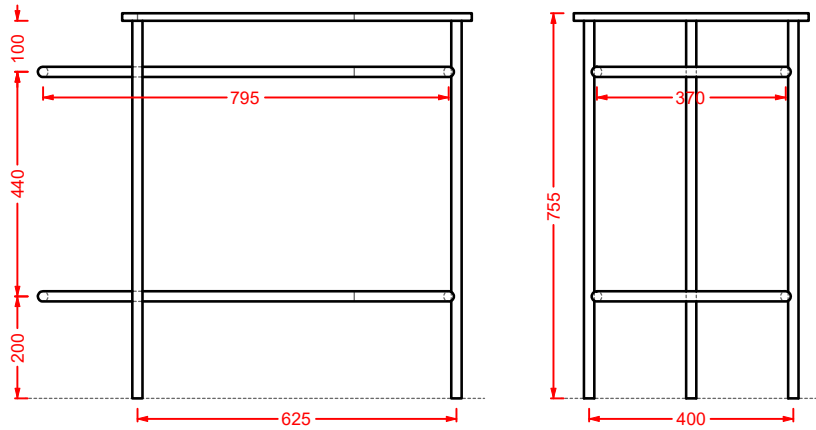

struttura per lavabi appoggio Cartesio
structure for Cartesio countertop washbasins

CAL001 CARTESIO

lavabo appoggio ovale
oval countertop washbasin

CAL002 CARTESIO

lavabo appoggio rettangolare
rectangular countertop washbasin