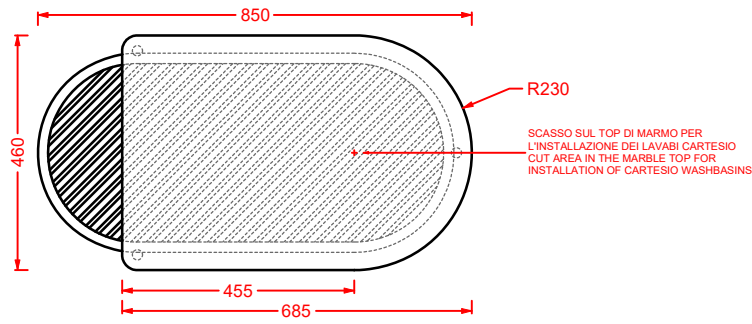

ACA065 /ACA059 FLAIR

struttura per lavabi appoggio Cartesio
structure for Cartesio countertop washbasins