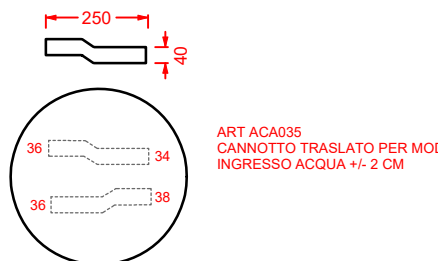

FLV005 FILE 2.0

vaso terra filomuro Senza Brida sc. traslato
back to wall Rimless WC adjustable flush