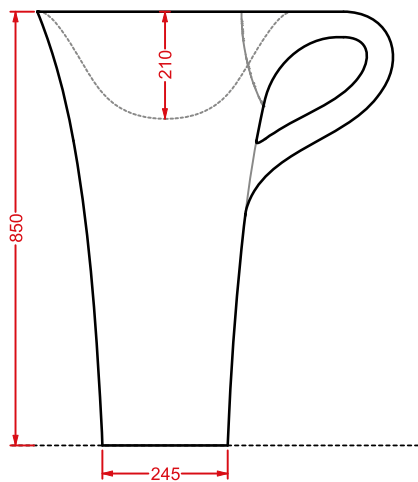

OSL004 CUP
lavabo centrostanza
freestanding washbasin