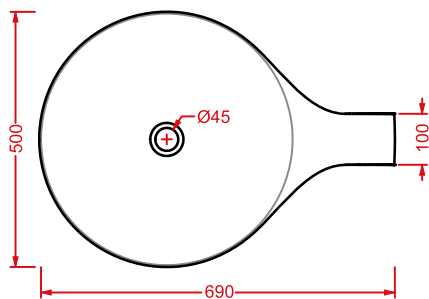

OSL004 CUP
lavabo centrostanza
freestanding washbasin