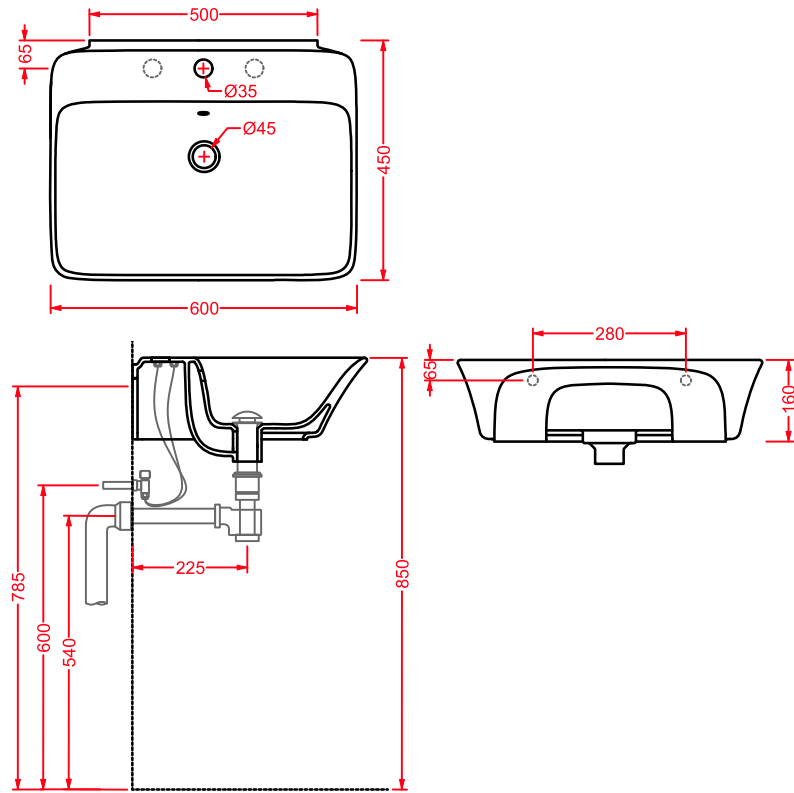

### COW | 80 x 45

	 <b>CWL003 01; 00</b>	17	12	18
--	--	----	----	----

lavabo sospeso/appoggio 1 foro  
(predisposto tre fori)

*wall-hung/countertop washbasin 1  
hole with arrangement for 3 holes*

tasselli per fissaggio lavabi sospesi

**ACA007**

0,3 - -

*fitting system kit for wall-hung  
washbasins*

\* fissaggi non inclusi nel prezzo  
*fitting system kit not included in the price*

**CWL002 COW**

lavabo sospeso/appoggio 60  
wall-hung/countertop washbasin 60

**CWL003 COW**

lavabo sospeso/appoggio 80  
wall-hung/countertop washbasin 80