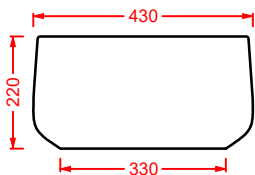

COL006 COGNAC QUADRO 43

lavabo appoggio
countertop washbasin