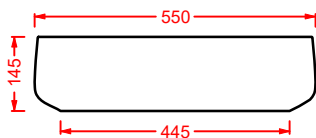

COL003 COGNAC 55

lavabo appoggio
countertop washbasin