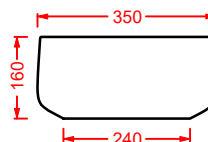

COL004 COGNAC 35

lavabo appoggio
countertop washbasin