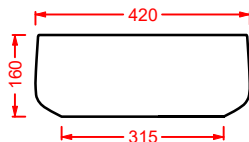

COL001 COGNAC 42

lavabo appoggio
countertop washbasin