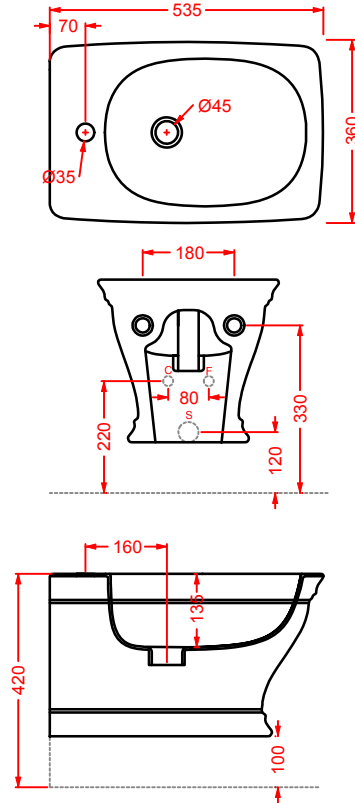

CIB001 CIVITAS

bidet sospeso
wall-hung bidet