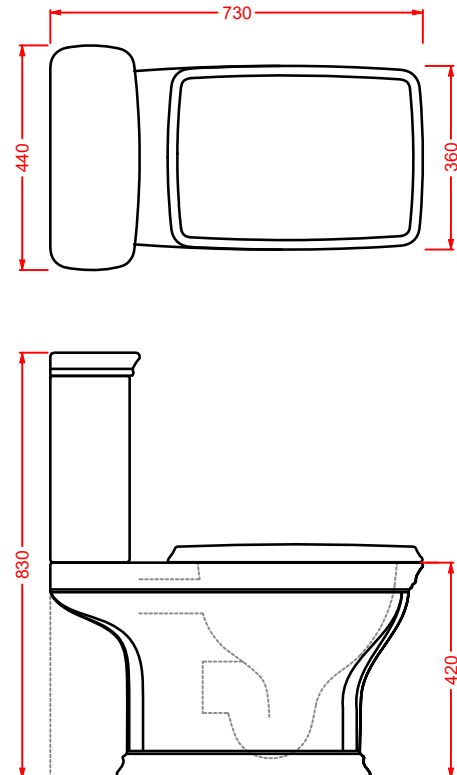

CIV004 + CIC009 CIVITAS

vaso monoblocco S + cassetta monoblocco
close-coupled WC (S) + ceramic cistern