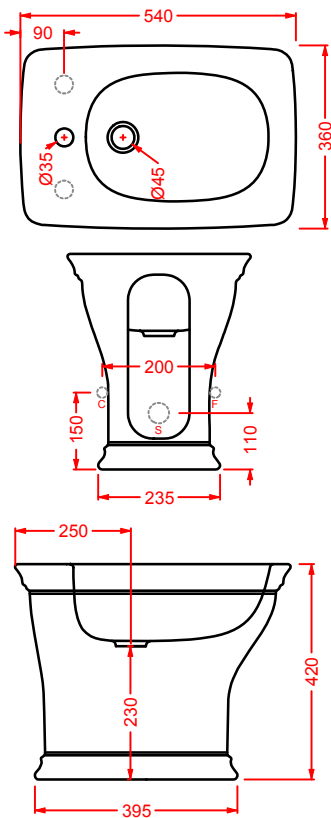

CIB002 CIVITAS

bidet terra
floor bidet