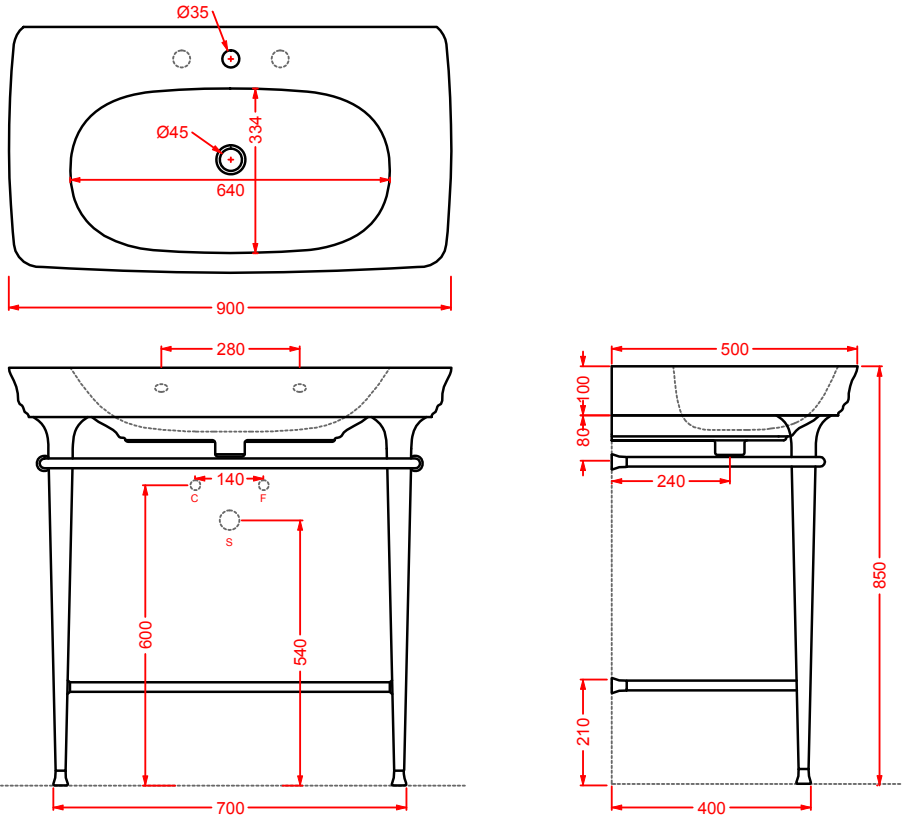

CIL002 + CIC002 CIVITAS

consolle 90 + coppia gambe ceramica
 consolle 90 + pair of ceramic legs

CIL002 + CIA007/CIA008/CIA009 CIVITAS

consolle 90 + struttura Tonda per consolle 90 (+griglia/vetro)
consolle 90 + Tonda structure for consolle 90 (+grate shelf/glass)