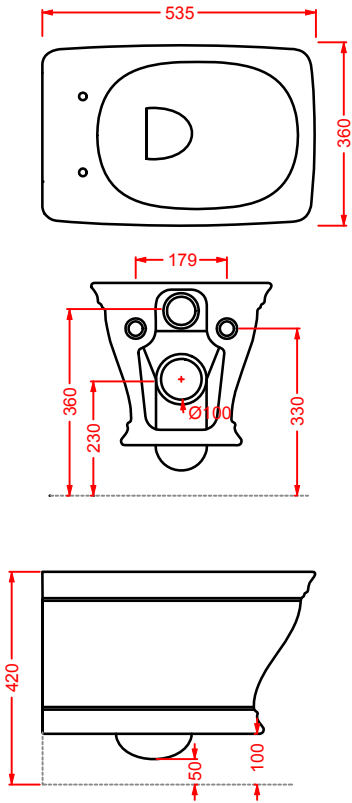

CIV001 CIVITAS

vaso sospeso
wall-hung WC