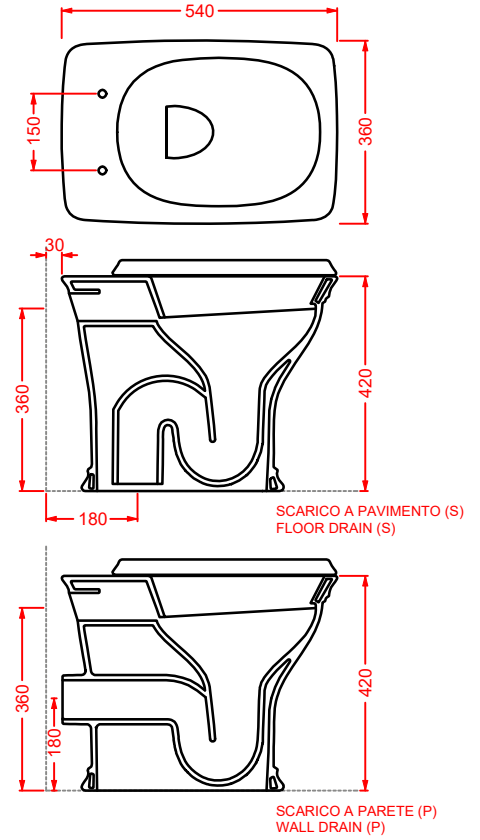

CIV002 (S)/CIV003 (P) CIVITAS

vaso terra scarico S e P
WC with floor drain and wall drain