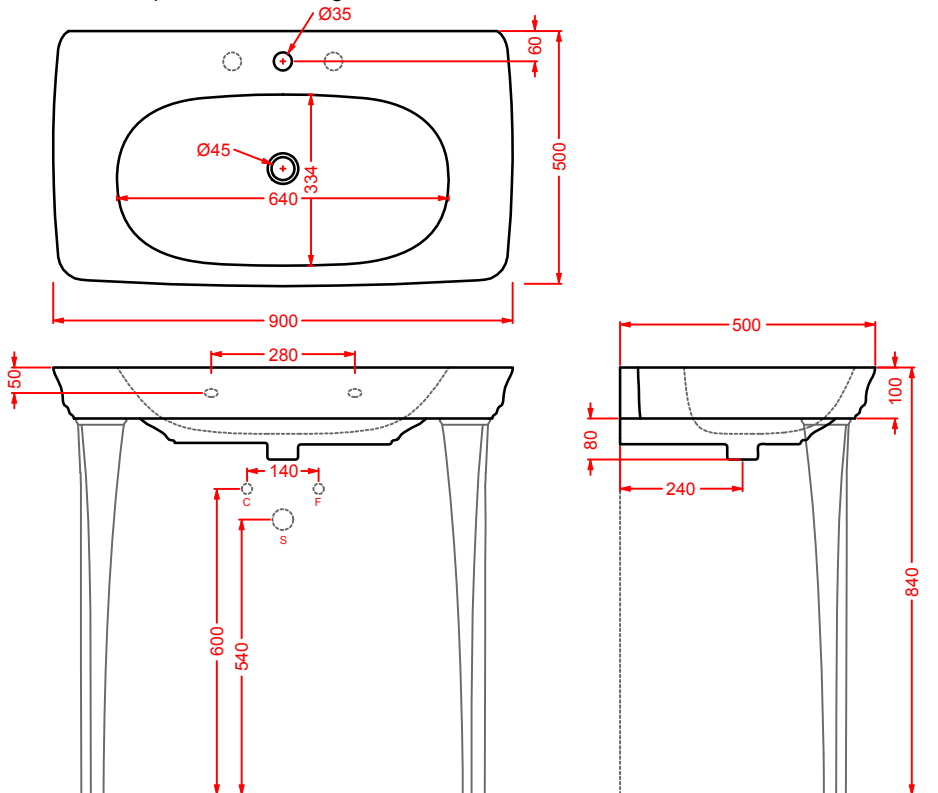

CIL002 + CIC002 CIVITAS

consolle 90 + coppia gambe ceramica
 consolle 90 + pair of ceramic legs

CIL002 + CIA007/CIA008/CIA009 CIVITAS

consolle 90 + struttura Tonda per consolle 90 (+griglia/vetro)
consolle 90 + Tonda structure for consolle 90 (+grate shelf/glass)