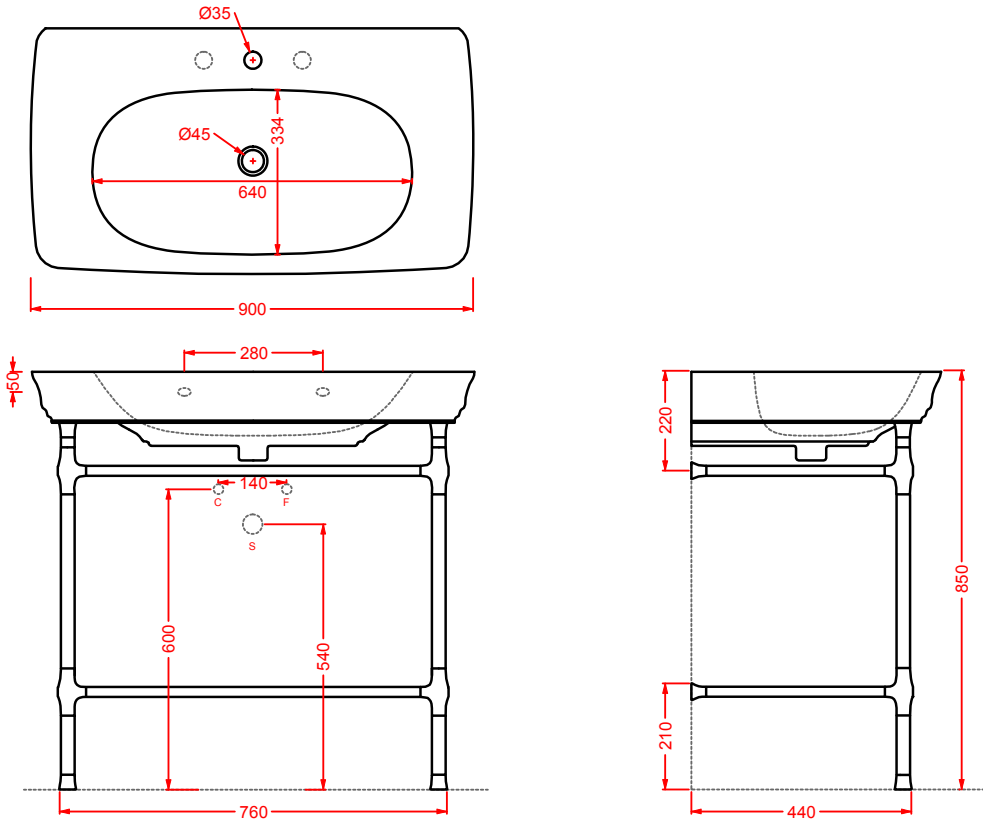

CIL002 + CIA004/CIA005/CIA006 CIVITAS

consolle 90 + struttura Quadra per consolle 90 (+griglia/vetro)
consolle 90 + Quadra structure for consolle 90 (+grate shelf/glass)