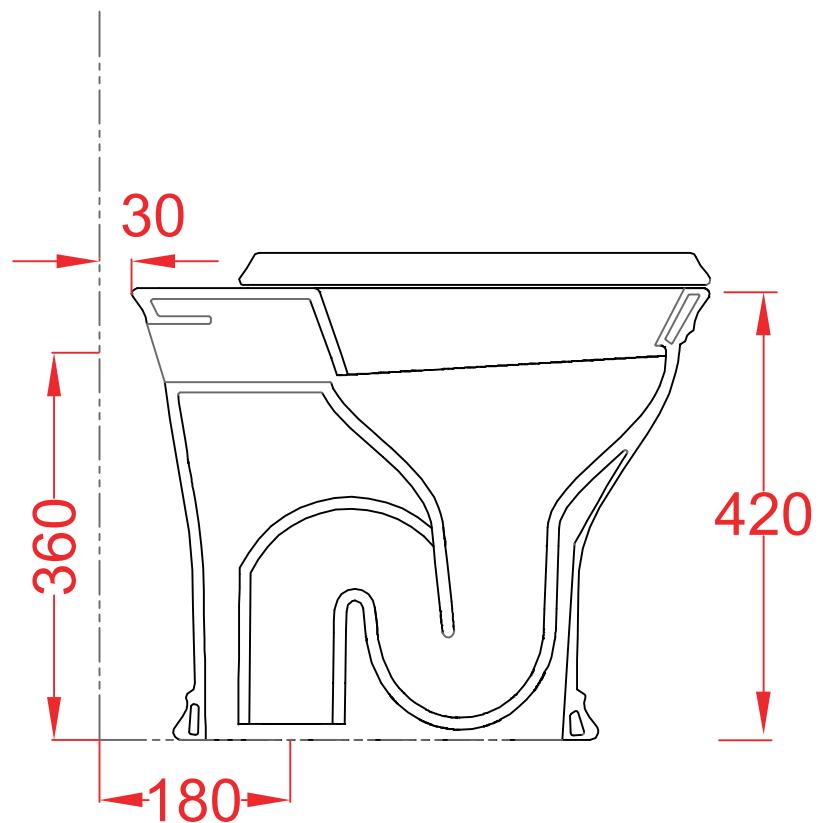

## CIVITAS | CIV002

Vaso terra scario suolo 540\*360\*420  
Wc with flor drain 540\*360\*420

PESO/WEIGHT: KG 25

the.artceram  
made in Italy

N.B. Le misure indicate possono subire una variazione dell'0,6% circa, dovuta ad usura stampi e a variazioni delle caratteristiche tecniche relative alle materie prime che compongono l'impasto.

N.B. Indicated size could have a variation of about 0,6% due to usure of the moulds or the variations of the materials' technical characteristics used in the mixture.

Luxury Bathroom Solutions