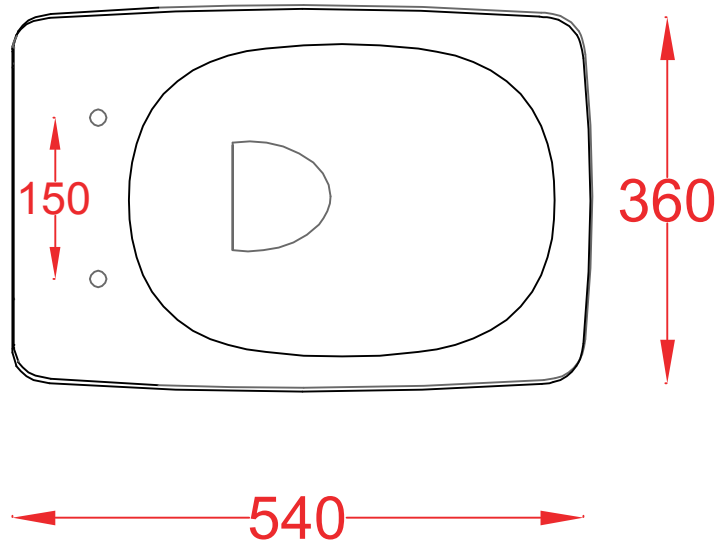

## CIVITAS | CIV002

Vaso terra scario suolo 540\*360\*420  
Wc with flor drain 540\*360\*420

PESO/WEIGHT: KG 25

the.artceram  
made in Italy

N.B. Le misure indicate possono subire una variazione dell'0,6% circa, dovuta ad usura stampi e a variazioni delle caratteristiche tecniche relative alle materie prime che compongono l'impasto.

N.B. Indicated size could have a variation of about 0,6% due to usure of the moulds or the variations of the materials' technical characteristics used in the mixture.

Luxury Bathroom Solutions