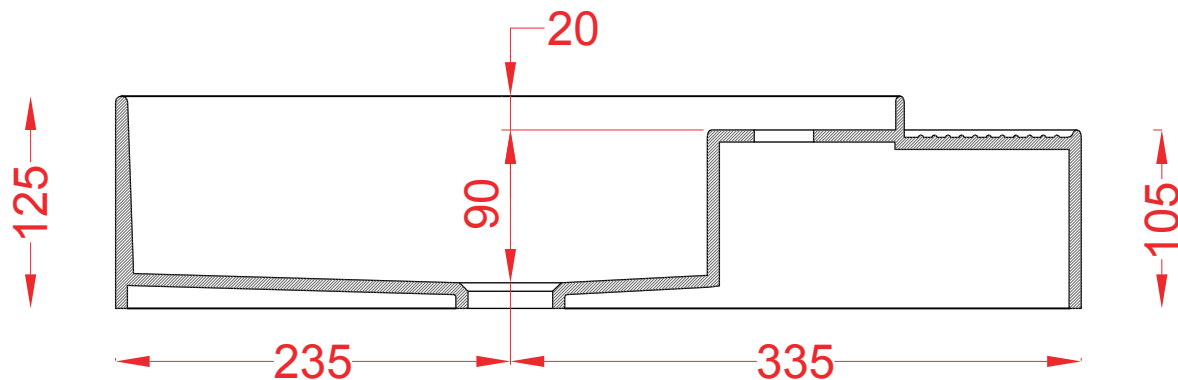

## CARTESIO | CAL003

Lavabo appoggio 44\*44\*12.5  
Countertop washbasin 44\*44\*12.5

PESO/WEIGHT: KG 9

N.B. Le misure indicate possono subire una variazione dell'0,6% circa, dovuta ad usura stampi e a variazioni delle caratteristiche tecniche relative alle materie prime che compongono l'impasto.

N.B. Indicated size could have a variation of about 0,6% due to usure of the moulds or the variations of the materials' technical characteristics used in the mixture.