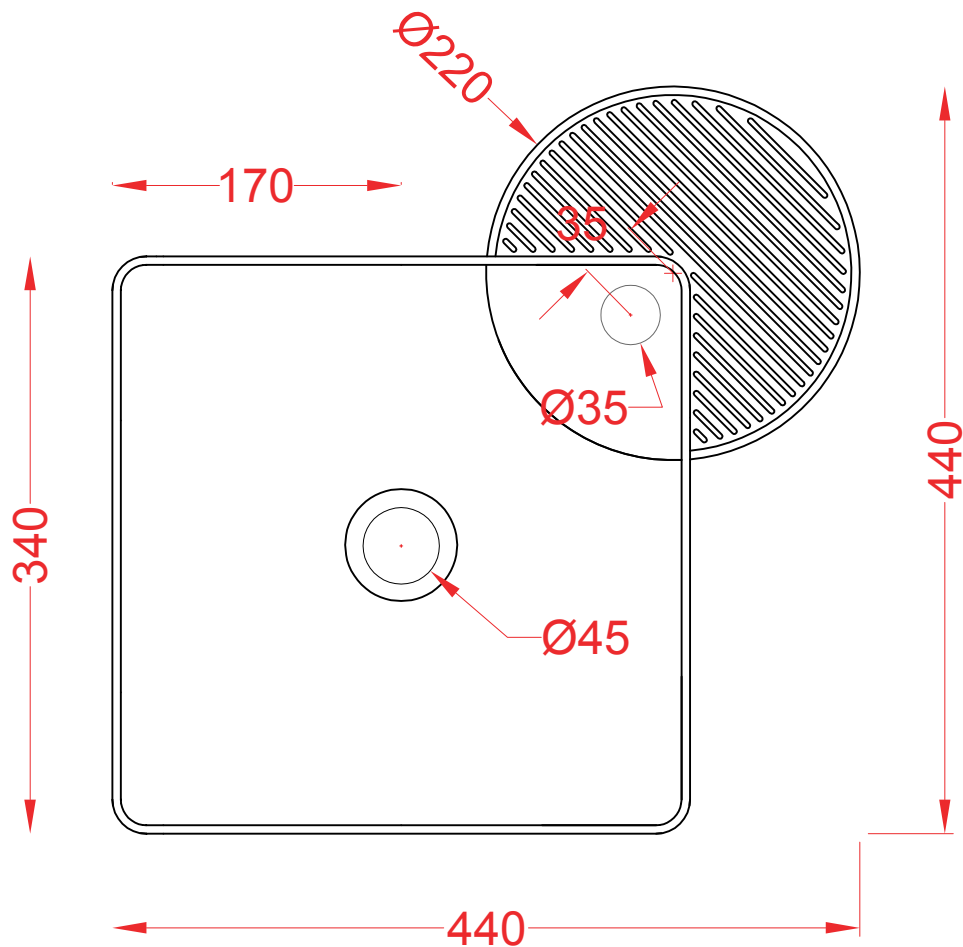

## CARTESIO | CAL003

Lavabo appoggio 44\*44\*12.5  
Countertop washbasin 44\*44\*12.5

PESO/WEIGHT: KG 9

N.B. Le misure indicate possono subire una variazione dell'0,6% circa, dovuta ad usura stampi e a variazioni delle caratteristiche tecniche relative alle materie prime che compongono l'impasto.

N.B. Indicated size could have a variation of about 0,6% due to usure of the moulds or the variations of the materials' technical characteristics used in the mixture.