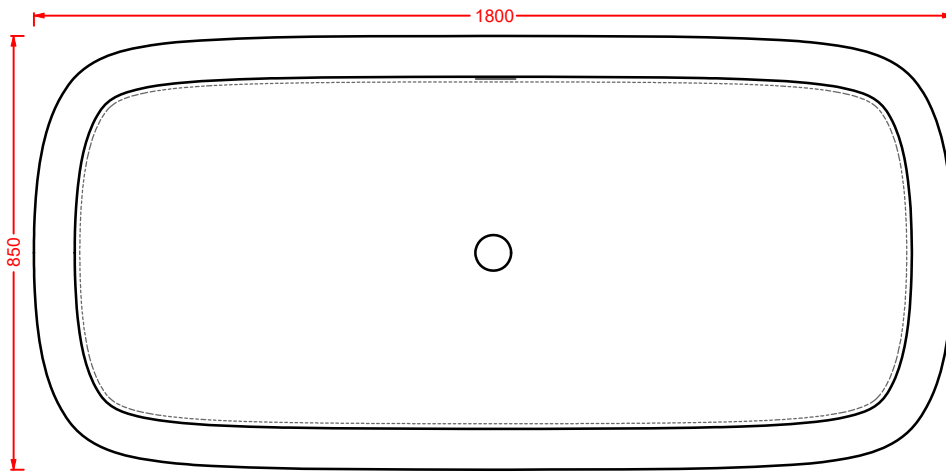

ACW003 NEO

vasca freestanding
freestanding bathtub