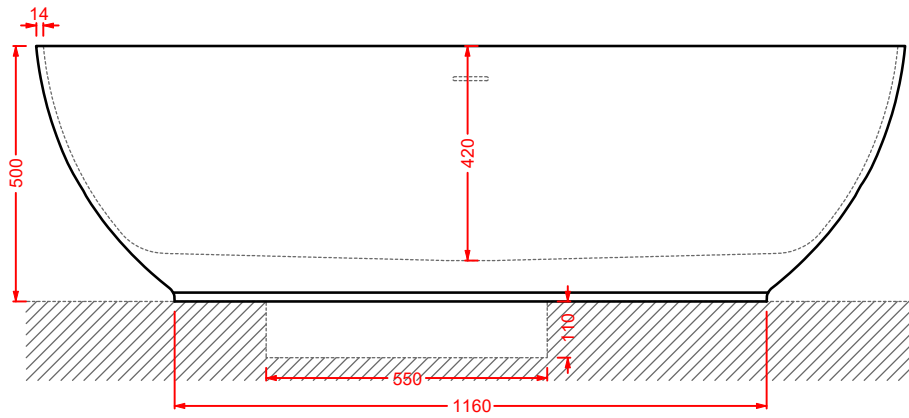

ACW002 HOOP

vasca freestanding
freestanding bathtub