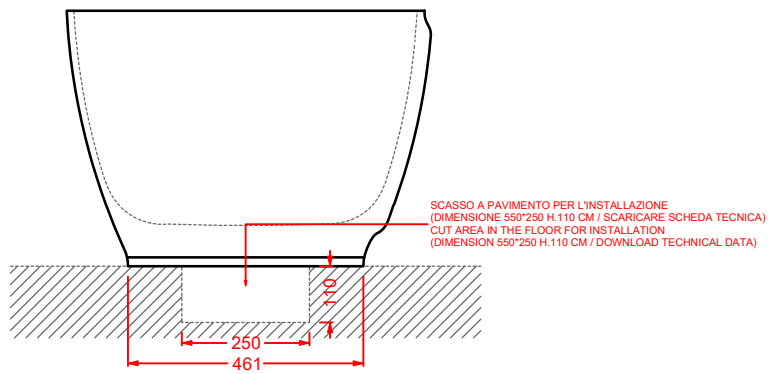

ACW002 HOOP

vasca freestanding
freestanding bathtub