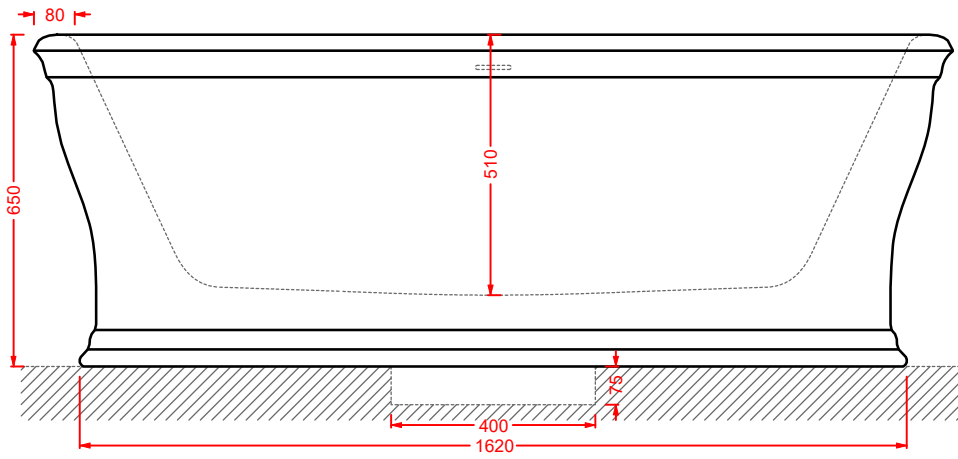

ACW003 NEO

vasca freestanding
freestanding bathtub