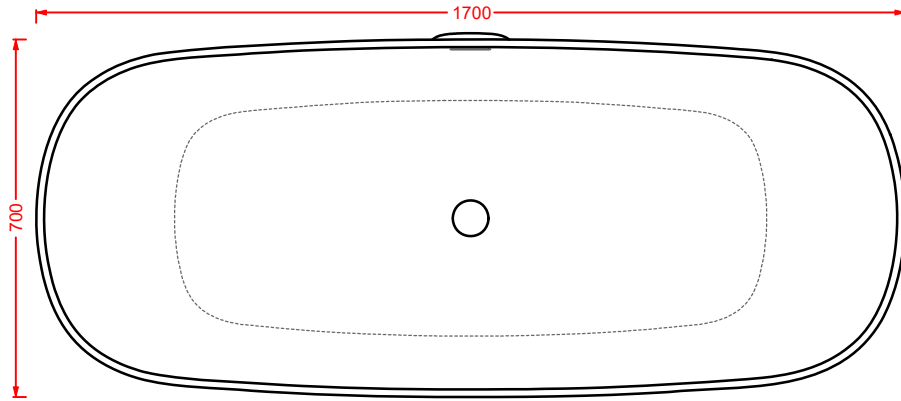

ACW002 HOOP

vasca freestanding
freestanding bathtub