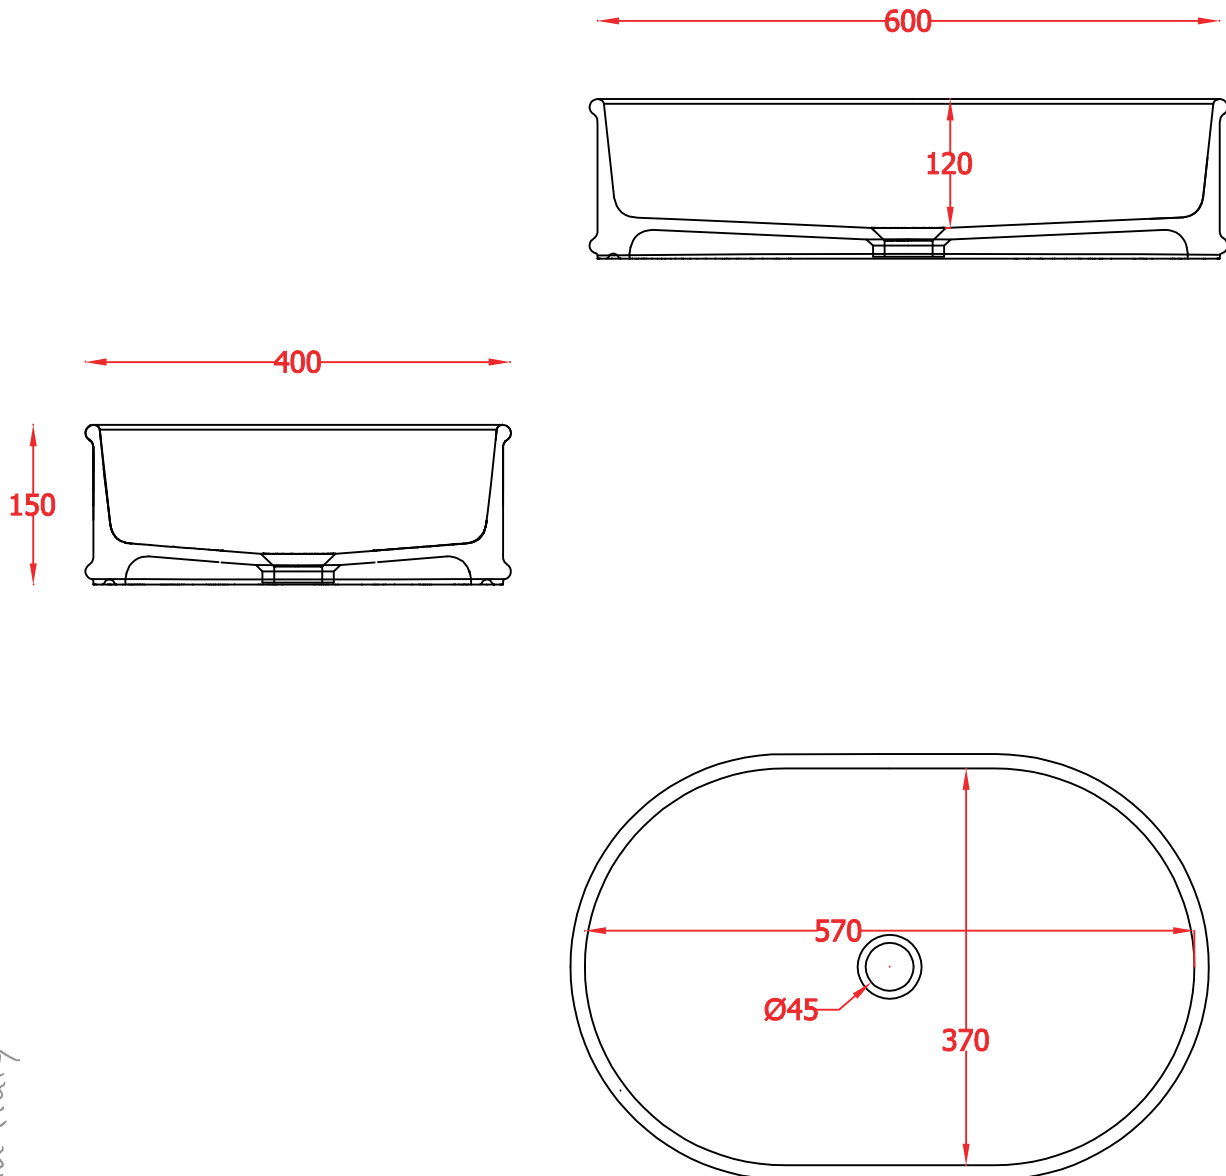

PESO/WEIGHT: KG 12

the.artceram
made in Italy

N.B. Le misure indicate possono subire una variazione dell'0,6% circa, dovuta ad usura stampi e a variazioni delle caratteristiche tecniche relative alle materie prime che compongono l'impasto.

N.B. Indicated size could have a variation of about 0,6% due to usure of the moulds or the variations of the materials' technical characteristics used in the mixture.

Luxury Bathroom Solutions