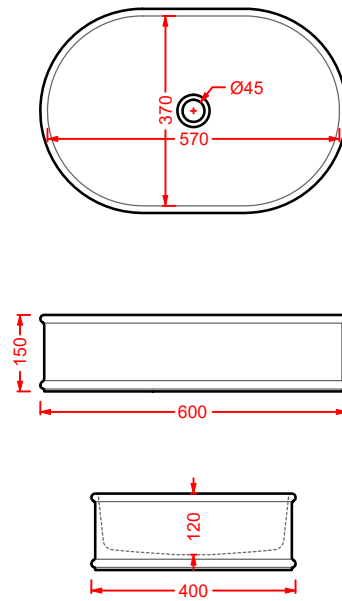

ATL002 ATELIER

lavabo ovale appoggio 60
oval countertop washbasin 60