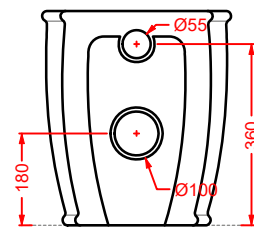

ATV002 ATELIER

vaso terra filomuro Senza Brida
back to wall Rimless WC