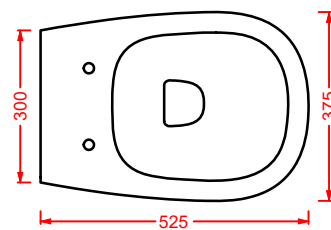

ATV002 ATELIER

vaso terra filomuro Senza Brida
back to wall Rimless WC