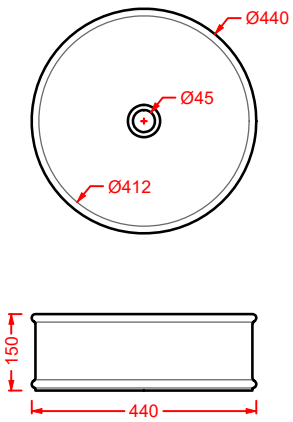

ATL001 ATELIER

lavabo tondo appoggio Ø44
round countertop washbasin Ø44