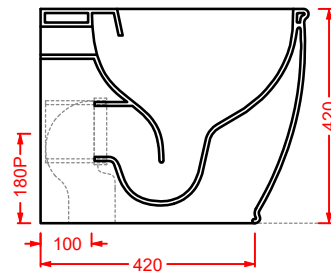

ATV002 ATELIER

vaso terra filomuro Senza Brida
back to wall Rimless WC