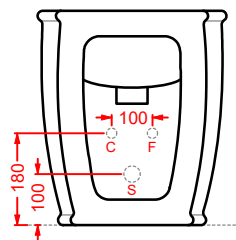

ATB002 ATELIER

bidet terra filomuro
back to wall bidet