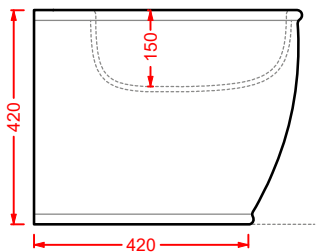

ATB002 ATELIER

bidet terra filomuro
back to wall bidet