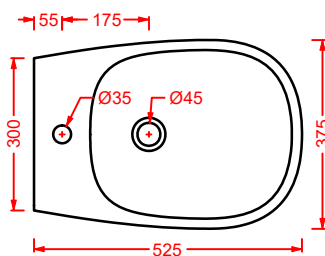

ATB002 ATELIER

bidet terra filomuro
back to wall bidet