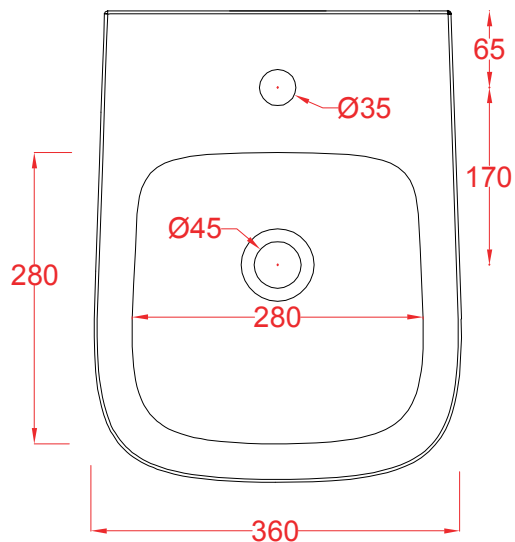

PESO/WEIGHT: KG 18.5

the.artceram
made in Italy

N.B. Le misure indicate possono subire una variazione dell 0,6% circa, dovuta ad usura stampi e a variazioni delle caratteristiche tecniche relative alle materie prime che compongono l'impasto.

N.B. Indicated size could have a variation of about 0,6% due to usure of the moulds or the variations of the materials' technical characteristics used in the mixture.

Luxury Bathroom Solutions