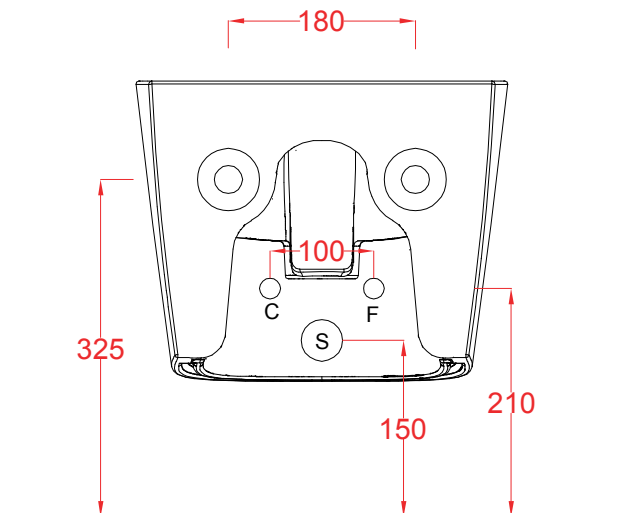

PESO/WEIGHT: KG 18.5

the.artceram
made in Italy

N.B. Le misure indicate possono subire una variazione dell 0,6% circa, dovuta ad usura stampi e a variazioni delle caratteristiche tecniche relative alle materie prime che compongono l'impasto.

N.B. Indicated size could have a variation of about 0,6% due to usure of the moulds or the variations of the materials' technical characteristics used in the mixture.

Luxury Bathroom Solutions