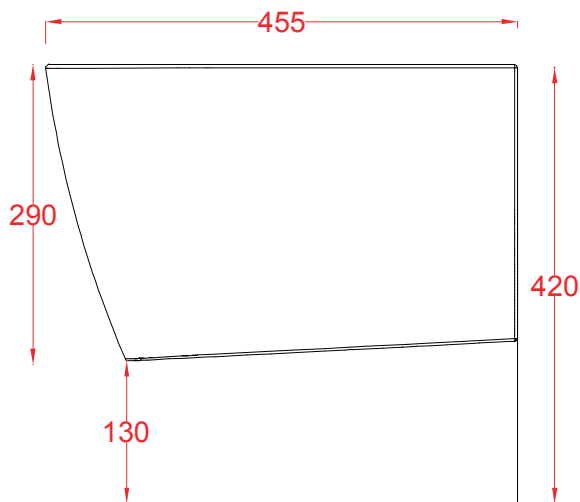

PESO/WEIGHT: KG 18.5

the.artceram
made in Italy

N.B. Le misure indicate possono subire una variazione dell 0,6% circa, dovuta ad usura stampi e a variazioni delle caratteristiche tecniche relative alle materie prime che compongono l'impasto.

N.B. Indicated size could have a variation of about 0,6% due to usure of the moulds or the variations of the materials' technical characteristics used in the mixture.

Luxury Bathroom Solutions