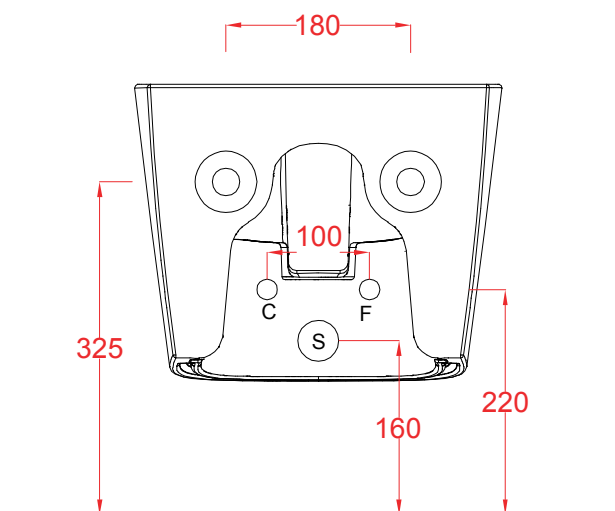

## A16 | ASB001

Bidet sospeso 52.5\*36\*29  
Wall-hung bidet 52.5\*36\*29

PESO/WEIGHT: KG 19.5

the.artceram  
made in Italy

N.B. Le misure indicate possono subire una variazione dell 0,6% circa, dovuta ad usura stampi e a variazioni delle caratteristiche tecniche relative alle materie prime che compongono l'impasto .

N.B. Indicated size could have a variation of about 0,6% due to usure of the moulds or the variations of the materials' technical characteristics used in the mixture.

Luxury Bathroom Solutions