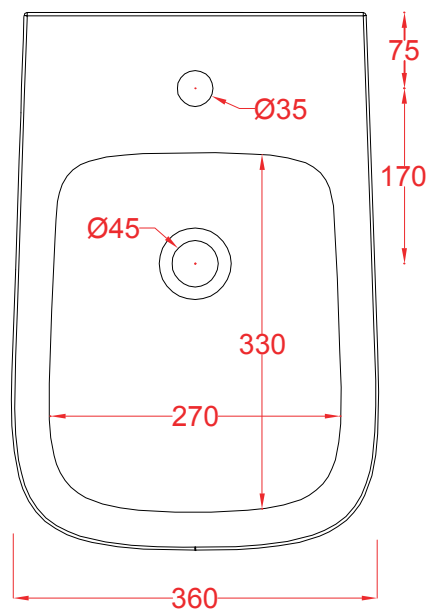

## A16 | ASB001

Bidet sospeso 52.5\*36\*29  
Wall-hung bidet 52.5\*36\*29

PESO/WEIGHT: KG 19.5

the.artceram  
made in Italy

N.B. Le misure indicate possono subire una variazione dell 0,6% circa, dovuta ad usura stampi e a variazioni delle caratteristiche tecniche relative alle materie prime che compongono l'impasto .

N.B. Indicated size could have a variation of about 0,6% due to usure of the moulds or the variations of the materials' technical characteristics used in the mixture.

Luxury Bathroom Solutions