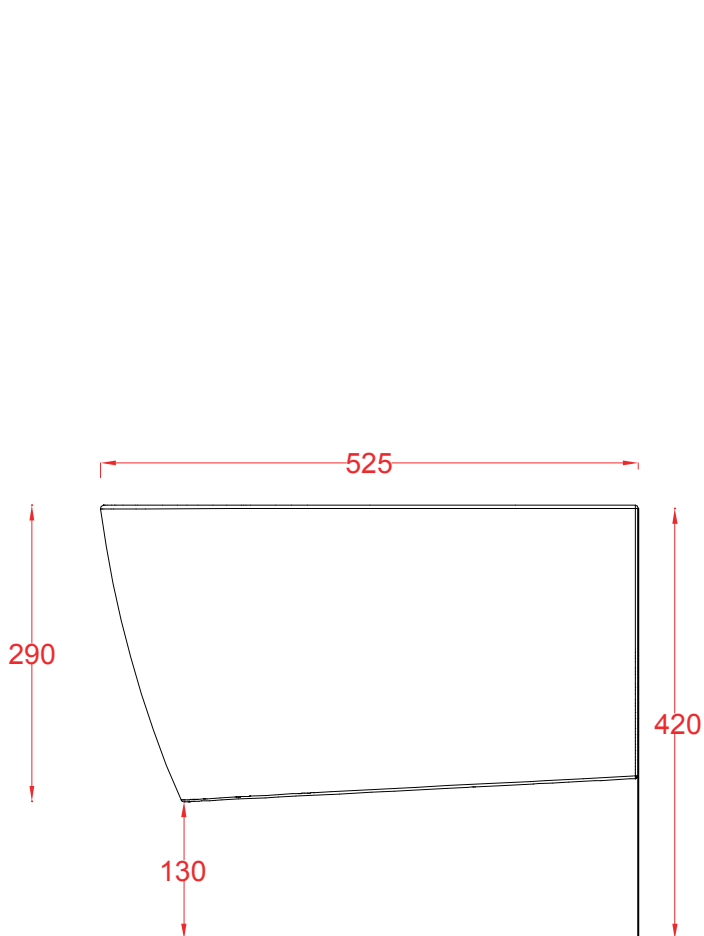

## A16 | ASB001

Bidet sospeso 52.5\*36\*29  
Wall-hung bidet 52.5\*36\*29

PESO/WEIGHT: KG 19.5

the.artceram  
made in Italy

N.B. Le misure indicate possono subire una variazione dell 0,6% circa, dovuta ad usura stampi e a variazioni delle caratteristiche tecniche relative alle materie prime che compongono l'impasto .

N.B. Indicated size could have a variation of about 0,6% due to usure of the moulds or the variations of the materials' technical characteristics used in the mixture.

Luxury Bathroom Solutions