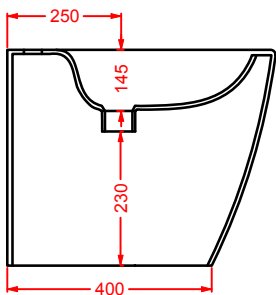

POST IT | pag. 448
accessori in ceramica
ceramic accessories

FLAIR | pag. 58
strutture per lavabi Cartesio
structures for Cartesio washbasins

ACS004 STONE | pag. 112
set di tre specchi
three mirrors set
71 x 68 - 44 x 42 - 34 x 31

FUORI SCALA | pag. 40
strutture per lavabi Fuori Scala
structures for Fuori Scala washbasins

LF006 LA FONTANA 2.0 | pag. 99
colonna Tecnoril
Tecnoril column
21 x 46 h 197

ASV003 A16

vaso sospeso Senza Brida
wall-hung Rimless WC

**ASB001 A16**

bidet sospeso
wall-hung bidet

**ASV004 A16**

vaso terra flomuro Senza Brida
back to wall Rimless WC

**ASB002 A16**

bidet terra flomuro
back to wall bidet

**ASV005 A16 MINI**

vaso sospeso Senza Brida
wall-hung Rimless WC

**ASB003 A16 MINI**

bidet sospeso
wall-hung bidet