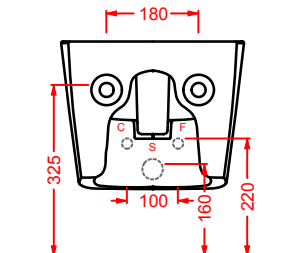

ASB001 A16

bidet sospeso
wall-hung bidet