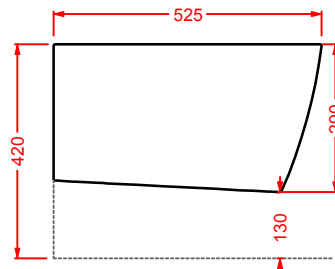

ASB001 A16

bidet sospeso
wall-hung bidet