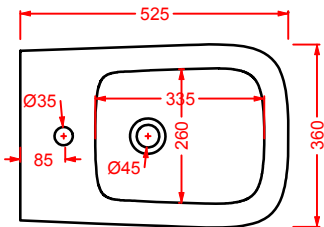

FUORI SCALA | pag. 40
strutture per lavabi Fuori Scala
structures for Fuori Scala washbasins

LF006 LA FONTANA 2.0 | pag. 99
colonna Tecnoril
Tecnoril column
21 x 46 h 197

ASV003 A16

vaso sospeso Senza Brida
wall-hung Rimless WC

**ASB001 A16**

bidet sospeso
wall-hung bidet

**ASV004 A16**

vaso terra flomuro Senza Brida
back to wall Rimless WC

**ASB002 A16**

bidet terra flomuro
back to wall bidet

**ASV005 A16 MINI**

vaso sospeso Senza Brida
wall-hung Rimless WC