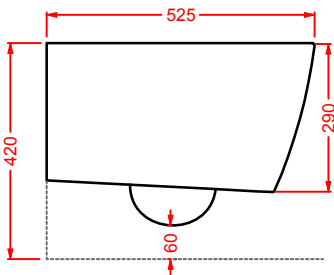

ASV003 A16

vaso sospeso Senza Brida
wall-hung Rimless WC