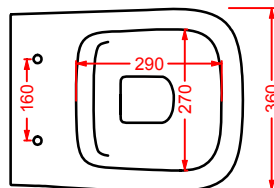

ASV005 A16 MINI

vaso sospeso Senza Brida
wall-hung Rimless WC