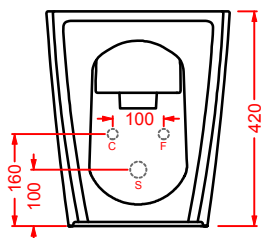

POST IT | pag. 448
accessori in ceramica
ceramic accessories

FLAIR | pag. 58
strutture per lavabi Cartesio
structures for Cartesio washbasins

ACS004 STONE | pag. 112
set di tre specchi
three mirrors set
71 x 68 - 44 x 42 - 34 x 31

FUORI SCALA | pag. 40
strutture per lavabi Fuori Scala
structures for Fuori Scala washbasins

LF006 LA FONTANA 2.0 | pag. 99
colonna Tecnoril
Tecnoril column
21 x 46 h 197

ASV003 A16

vaso sospeso Senza Brida
wall-hung Rimless WC

**ASB001 A16**

bidet sospeso
wall-hung bidet

**ASV004 A16**

vaso terra flomuro Senza Brida
back to wall Rimless WC

**ASB002 A16**

bidet terra flomuro
back to wall bidet

**ASV005 A16 MINI**

vaso sospeso Senza Brida
wall-hung Rimless WC