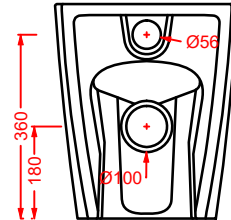

ASV004 A16

vaso terra flomuro Senza Brida
back to wall Rimless WC