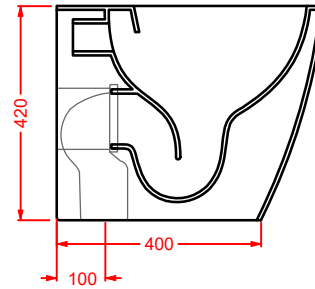

ASV004 A16

vaso terra flomuro Senza Brida
back to wall Rimless WC