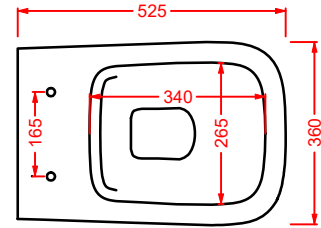

ASV004 A16

vaso terra flomuro Senza Brida
back to wall Rimless WC